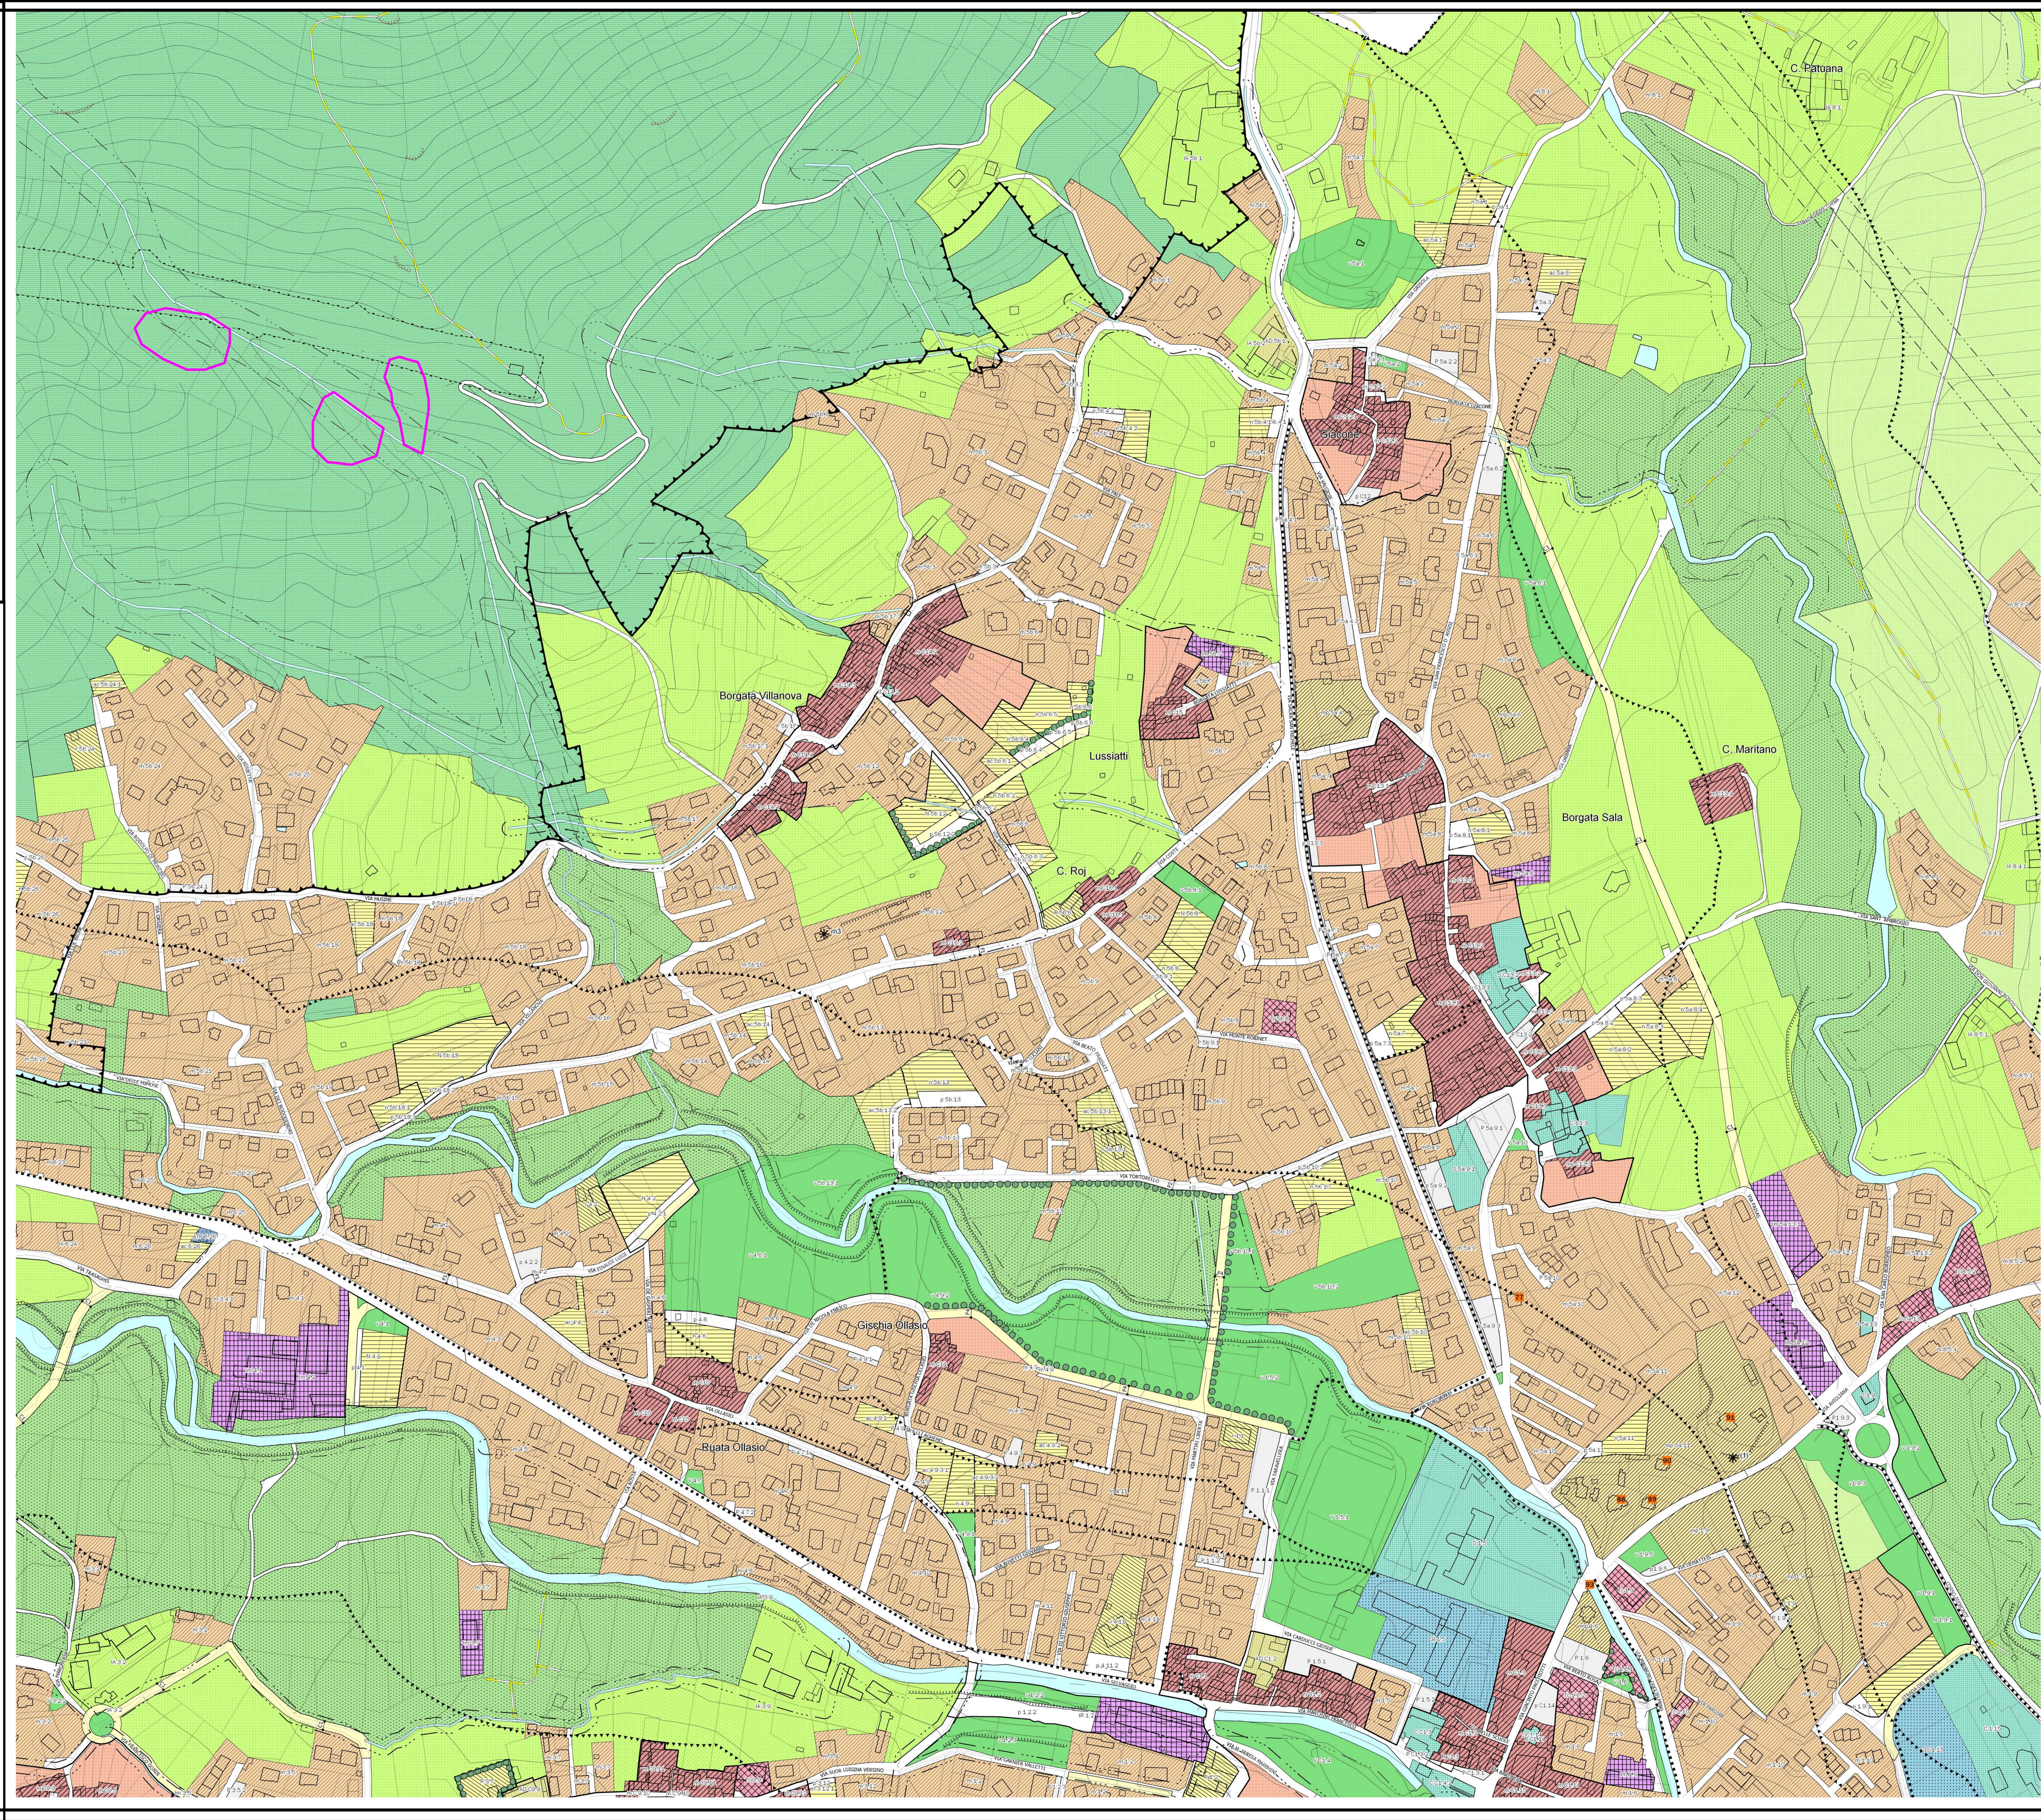

Colori

Linee

Forme

Testi

Scale

Coordinate

Proiezioni

Unità di misura

Simboli speciali

Simboli di riserva

Simboli di errore

Simboli di modifica

Simboli di cancellazione

Simboli di aggiunta

Simboli di sostituzione

Simboli di eliminazione

Simboli di creazione

Simboli di modifica globale

Simboli di eliminazione globale

Simboli di aggiunta globale

Simboli di sostituzione globale

Simboli di eliminazione globale

Simboli di creazione globale

Simboli di modifica globale

Simboli di eliminazione globale

Simboli di creazione globale

Simboli di modifica globale

Simboli di eliminazione globale

Simboli di creazione globale

Simboli di modifica globale

Simboli di eliminazione globale

Simboli di creazione globale

Simboli di modifica globale

Simboli di eliminazione globale

Simboli di creazione globale

Simboli di modifica globale

Simboli di eliminazione globale

Simboli di creazione globale

Simboli di modifica globale

Simboli di eliminazione globale

Simboli di creazione globale

Simboli di modifica globale

Simboli di eliminazione globale

Simboli di creazione globale

Simboli di modifica globale

Simboli di eliminazione globale

Simboli di creazione globale

Simboli di modifica globale

Simboli di eliminazione globale

Simboli di creazione globale

Simboli di modifica globale

Simboli di eliminazione globale

Simboli di creazione globale

Simboli di modifica globale

Simboli di eliminazione globale

1) DIRETTORE: Via Torino 2741
2) DIRETTORE: Via Angonea 110
3) CATASTRO: Via Vittoriana 16